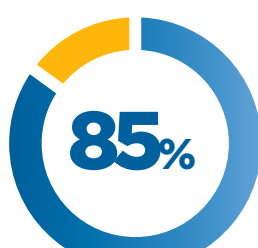

Κατηγορίες προϊόντων

ERP
CRM
RETAIL
MOBILE
WMS
e-Commerce

Εισηγμένη Χ.Α

2017

ΕΡΕΥΝΑ ΙΚΑΝΟΠΟΙΗΣΗΣ ΠΕΛΑΤΩΝ

Υπηρεσίες