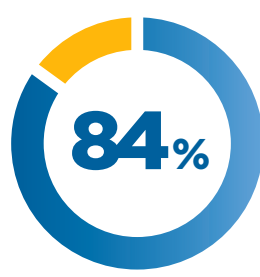

ΣΤΑΘΕΡΗ ΠΟΡΕΙΑ ΚΕΡΔΟΦΟΡΑΣ ΑΝΑΠΤΥΞΗΣ

Κατηγορίες προϊόντων

ERP
CRM
RETAIL
MOBILE
WMS
e-Commerce

Εισηγμένη Χ.Α

2021 ΕΡΕΥΝΑ ΙΚΑΝΟΠΟΙΗΣΗΣ ΠΕΛΑΤΩΝ

Προϊόντα

Συνολική ικανοποίηση

Πρόθεση σύστασης