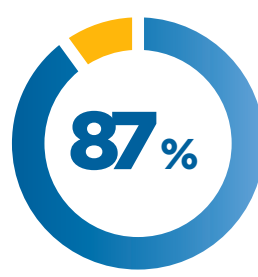

ΣΤΑΘΕΡΗ ΠΟΡΕΙΑ ΚΕΡΔΟΦΟΡΑΣ ΑΝΑΠΤΥΞΗΣ

Κατηγορίες προϊόντων

ERP
CRM
RETAIL
MOBILE
WMS
e-Commerce

Εισηγμένη Χ.Α

2021 ΕΡΕΥΝΑ ΙΚΑΝΟΠΟΙΗΣΗΣ ΠΕΛΑΤΩΝ

Προϊόντα

Συνολική ικανοποίηση

Πρόθεση σύστασης