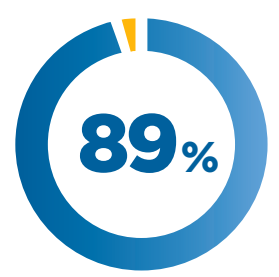

ΣΤΑΘΕΡΗ ΠΟΡΕΙΑ ΚΕΡΔΟΦΟΡΑΣ ΑΝΑΠΤΥΞΗΣ

Κατηγορίες προϊόντων

ERP
CRM
RETAIL
MOBILE
WMS
e-Commerce

Εισηγμένη Χ.Α

2021 ΕΡΕΥΝΑ ΙΚΑΝΟΠΟΙΗΣΗΣ ΠΕΛΑΤΩΝ

Προϊόντα

Συνολική ικανοποίηση

Πρόθεση σύστασης